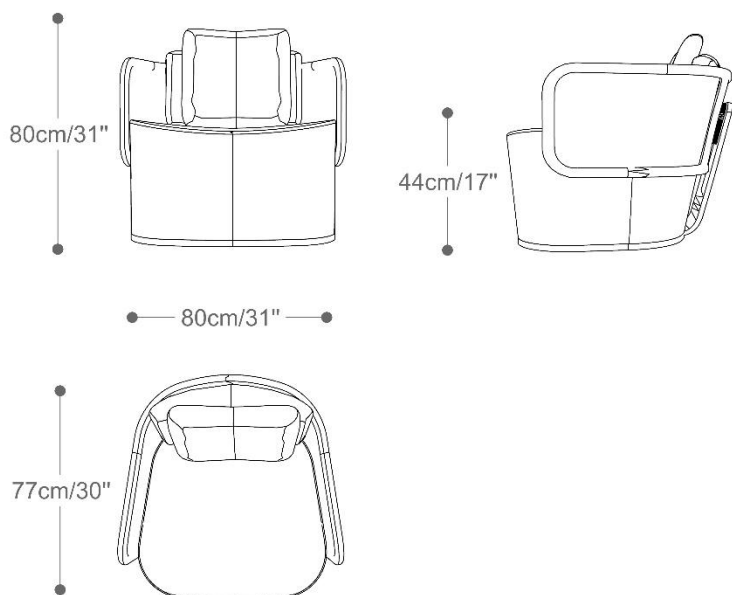

Poltrona Abraço

POLTRONA
ABRAÇO

BRETON